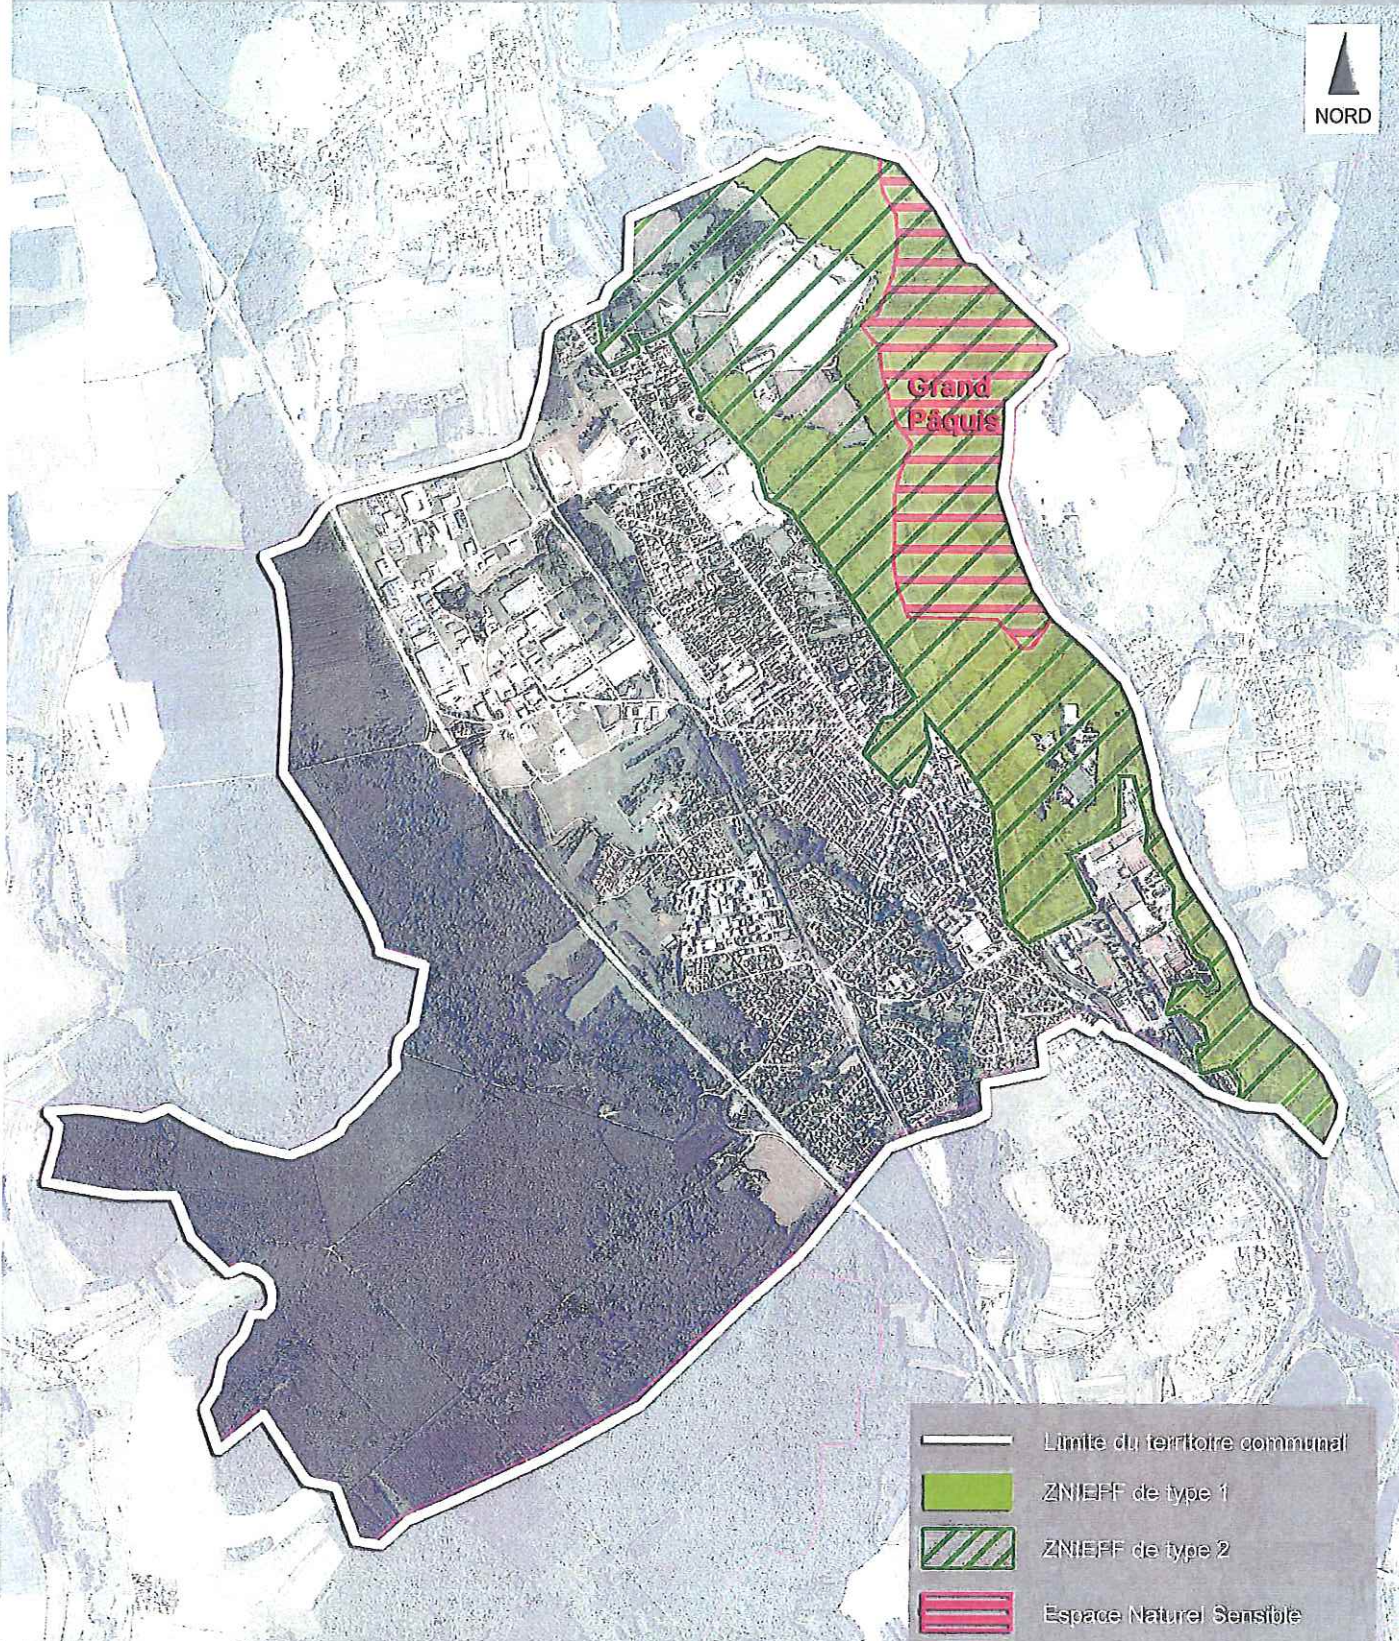

THAON-LES-VOSGES - Plan Local d'Urbanisme  
MILIEUX REMARQUABLES

-  Limite du territoire communal
-  ZNIEFF de type 1
-  ZNIEFF de type 2
-  Espace Naturel Sensible

Source: DRIAL  
 Fond: Géoportail  
 Echelle: 0  1Km